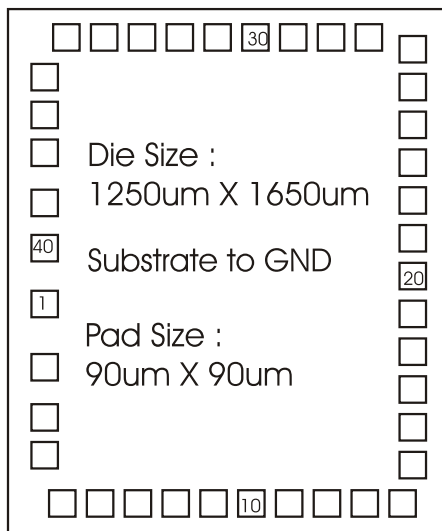

14 : 25

12 Hour MODE
(Push the switch to 12 hour mode)

^{PM} 2 : 25

24 Hour MODE
(Push the switch to 24 hour mode)

14 : 25

Snooze On Mode
(Push the Snooze SZN ON mode)

 ^{z^z} 14 : 25

MT-6001B

PIN ASSIGNMENT

NO	NAME	X	Y	NO	NAME	X	Y
1	XIN	72.5	712.85	21	SEG8	1176.85	919.5
2	XOUT	72.5	451.35	22	SEG9	1176.85	1041.5
3	GND	75	314.05	23	SEG10	1176.85	1163.5
4	VDD1	75	199.05	24	SEG11	1176.85	1285.5
5	VDD2	94.95	72.5	25	SEG12	1176.85	1407.5
6	VDD3	209.95	72.5	26	SEG13	1176.85	1534.2
7	CUP1	324.95	72.5	27	SEG14	1056.1	1571.3
8	CUP2	439.95	72.5	28	IOA3	936.1	1571.3
9	COM1	554.95	72.5	29	IOA4	816.1	1571.3
10	COM2	669.95	72.5	30	IOB1	696.1	1571.3
11	N.C.	784.95	72.5	31	IOB2	576.1	1571.3
12	N.C.	899.95	72.5	32	IOB3	456.1	1571.3
13	N.C.	1014.95	72.5	33	BZ	336.1	1571.3
14	SEG1	1129.95	72.5	34	KI1	216.1	1571.3
15	SEG2	1176.85	187.5	35	KI2	96.1	1571.3
16	SEG3	1176.85	309.5	36	KI3	72.5	1440.65
17	SEG4	1176.85	431.5	37	KI4	72.5	1325.65
18	SEG5	1176.85	553.5	38	RESET	72.5	1188.65
19	SEG6	1176.85	675.5	39	OPT	72.5	1029.85
20	SEG7	1176.85	797.5	40	TEST	72.5	871.65