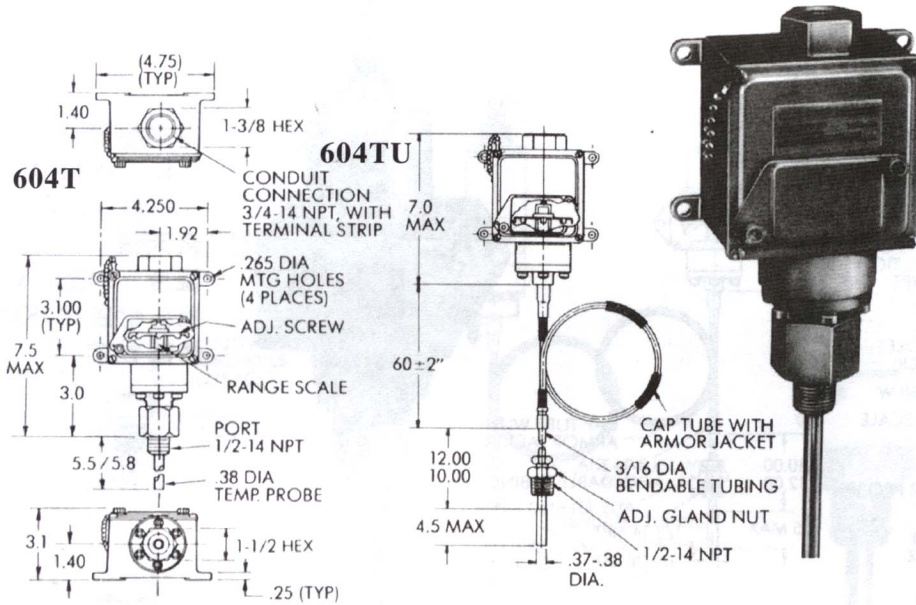

(四)温度开关

SUNSTAR传感与控制 <http://www.sensor-ic.com/> TEL:0755-83376549 FAX:0755-83376182E-MAIL: szss20@163.com

(4-1) 通用型温度开关 604T、604TU系列

基本特性:
U.L LISTED
NEMA: 4,13
全天候
温度 - 34至71°C
探头耐压103KG
外部设定

604T

最高允许温度 (°C)	设定温度范围 (°C)	型 号	
		SPDT	DPDT
121.11	-39.4~11.11	604T1	604TM1
148.89	1.67~57.22	604T2	604TM2
148.89	35.00~98.89	604T3	604TM3
260.00	79.44~151.67	604T4	604TM4
260.00	135.00~212.22	604T5	604TM5

604TU

标准型带5'毛细管

93.33	-34.44~11.11	604TU1	604TUM1
148.89	1.67~57.22	604TU2	604TUM2
148.89	35.00~98.89	604TU3	604TUM3
260.00	79.44~151.67	604TU4	604TUM4
260.00	135.00~212.22	604TU5	604TUM5
315.56	193.33~271.11	604TU6	604TUM6
343.33	248.89~332.22	604TU7	604TUM7

毛细管长度	5'	10'	15'	20'
型号后缀		-7001	-7002	-7003

例: 604TU2需15'长毛细管, 则其
 全型号为604TU2-7002

接点容量

电压	电流	
	SPDT Res.	DPDT Res.
125AC~50/60Hz	15	5
250AC~50/60Hz	15	5
480AC~50/60Hz	15	—
28DC	6	5
125DC	4	5