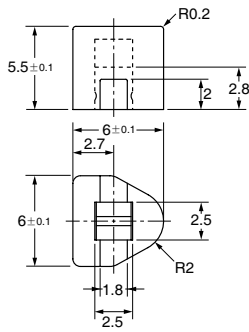

B32-2100

B32-2110