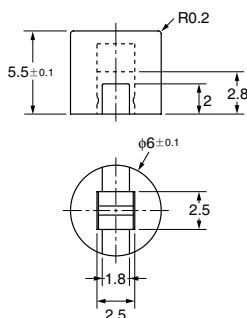

B32-2000 B32-2010