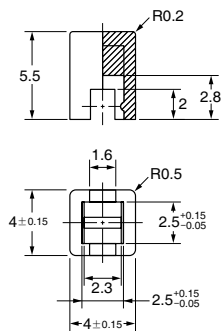

■外形尺寸 (单位: mm)

B32-10□0