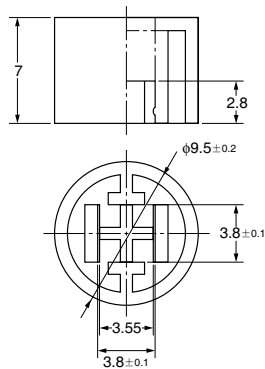

### ■外形尺寸 (单位: mm)

## B32-16□0

注. 上述外形尺寸图中, 未注公差 $\pm 0.4$ mm。