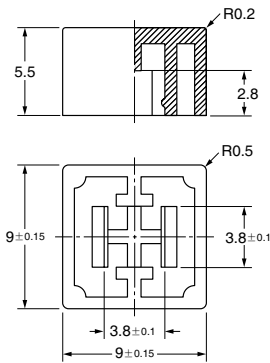

B32-2100

B32-2110

B32-12□0

B32-13□0

B32-16□0

注. 上述外形尺寸图中, 未注公差 ± 0.4 mm。