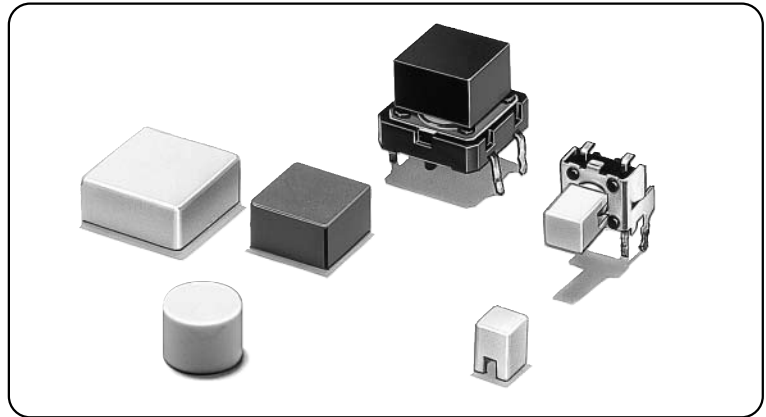

# B32

轻触式开关用开关头

## B3F、B3FS、B3W的凸型 柱塞类型专用开关头

●有各种大小、形状、颜色等变化丰富。

符合RoHS

B  
3  
2

### ■种类

●B3F、B3FS、B3W专用

键顶颜色	键顶大小	用6mm方形开关 B3F-1000、3000、 6000系列 用B3W-1000系列 用B3FS系列			用12mm方形开关 B3F-4000、5000系列、 用B3W-4000系列		
		4×4mm	φ6mm圆型	D型	9×9mm	12×12mm	φ9.5mm
灰		B32-1000	B32-2000	B32-2100	B32-1200	B32-1300	B32-1600
黑		B32-1010	B32-2010	B32-2110	B32-1210	B32-1310	B32-1610
橙		B32-1020	—	—	B32-1220	B32-1320	B32-1620
黄		B32-1030	—	—	B32-1230	B32-1330	B32-1630
蓝		B32-1040	—	—	B32-1240	B32-1340	—
白		B32-1060	—	—	B32-1260	B32-1360	—
红		B32-1080	—	—	B32-1280	B32-1380	—