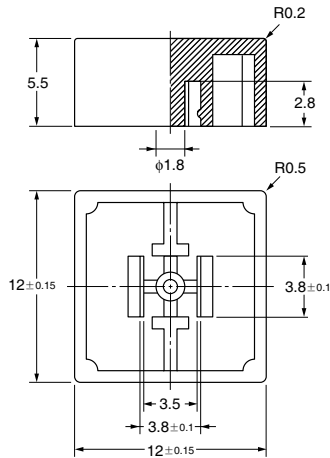

### ■外形尺寸 (单位: mm)

#### B32-2000 B32-2010

面板切割尺寸

## B32-16□0

注. 上述外形尺寸图中, 未注公差 $\pm 0.4$ mm。