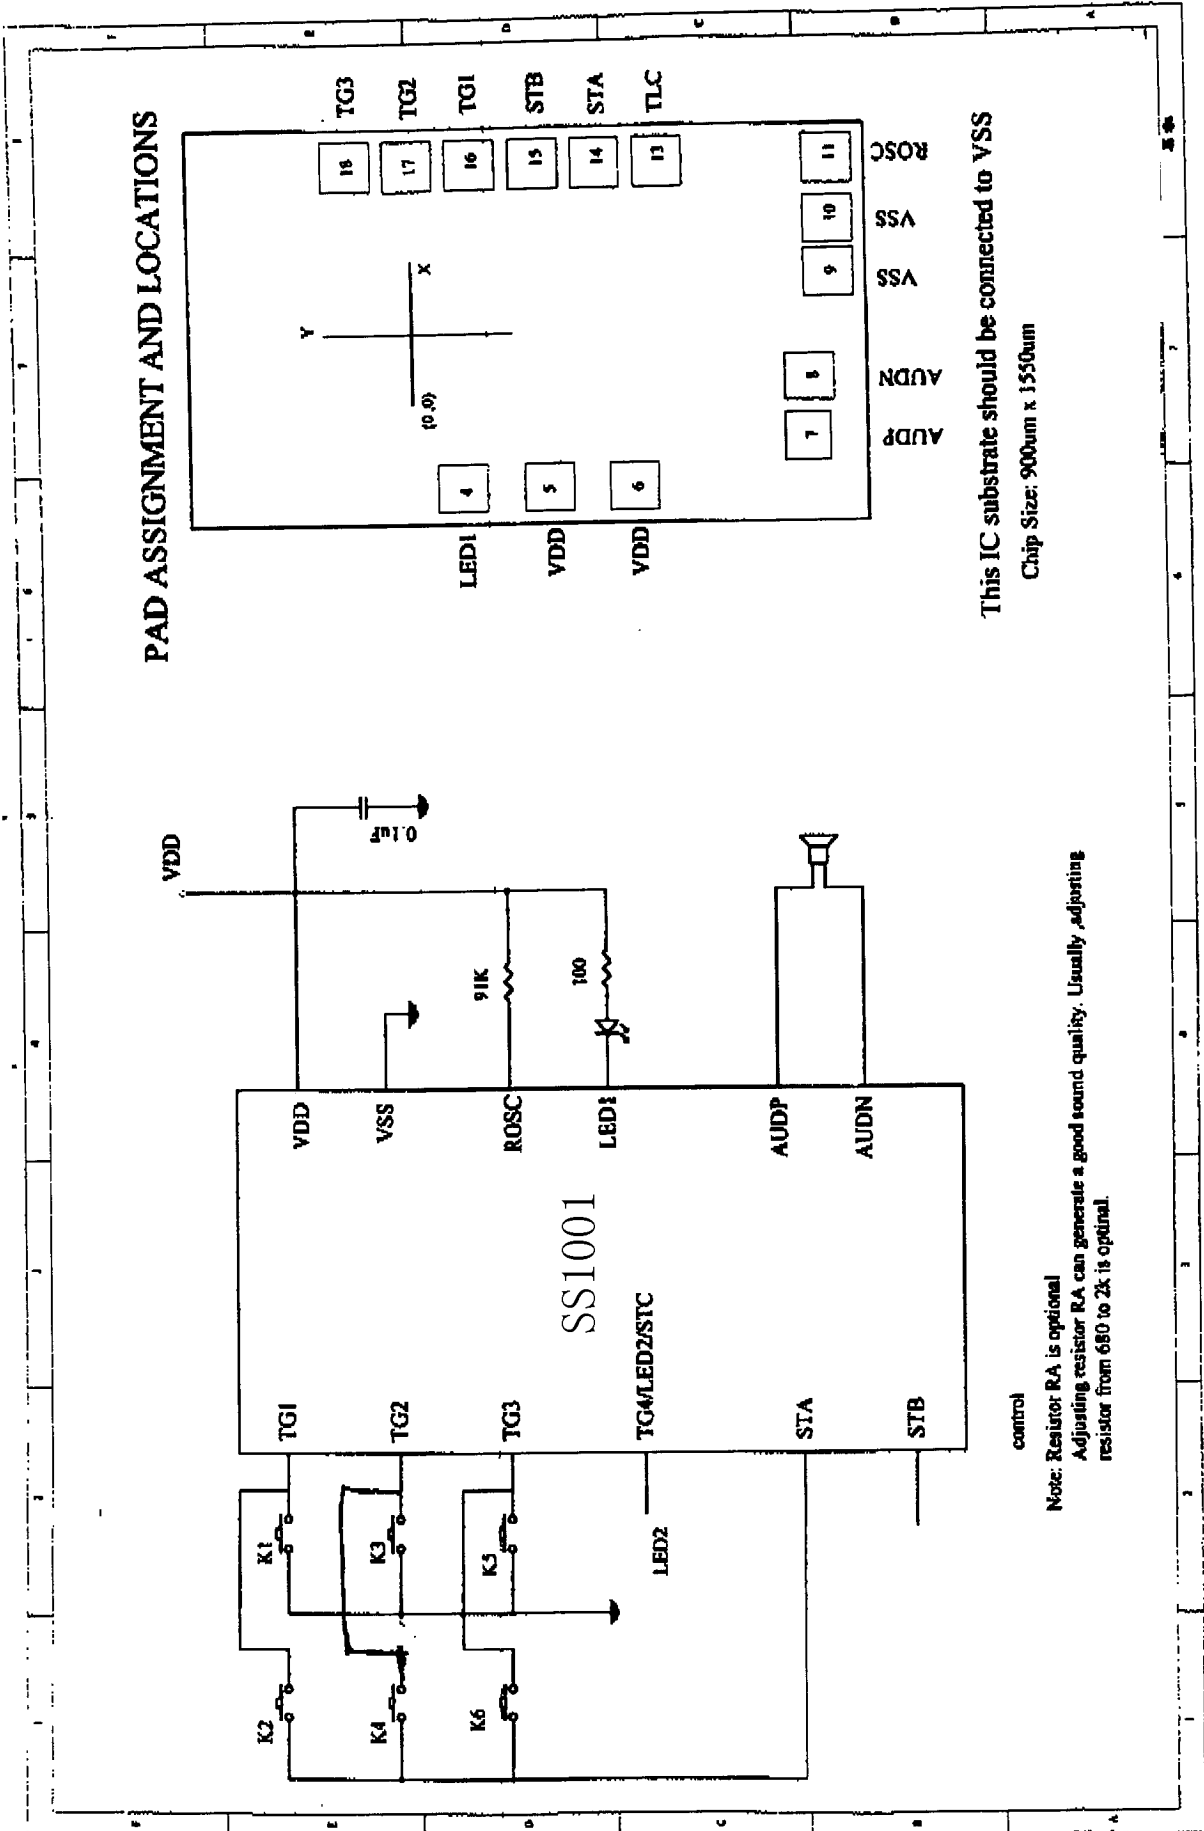

3. Internal option is edge mode, by pad option to Level mode.

4. Power on play (OSC bonding to VSS)

6.0 Bonding Diagram

画眉、夜莺叫

欢迎索取免费详细资料、设计选型指南和光盘、样品；产品繁多未能尽录，欢迎来电查询。

[中国传感器科技信息网：HTTP://WWW.SENSOR-IC.COM/](http://WWW.SENSOR-IC.COM/)