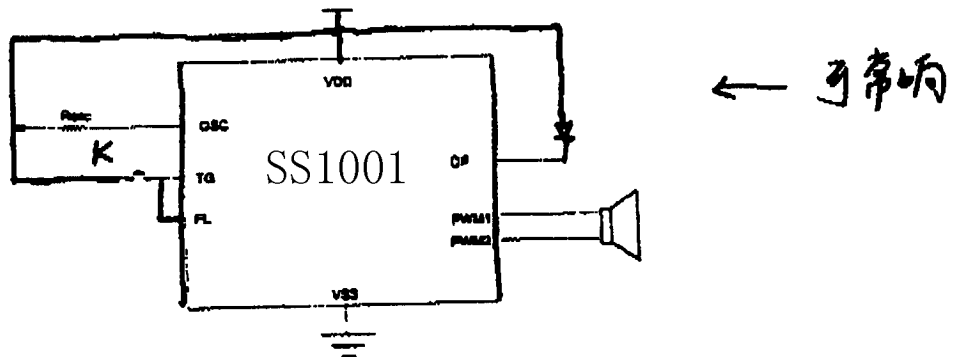

3. Internal option is edge mode, by pad option to Level mode.

4. Power on play (OSC bonding to VSS)

6.0 Bonding Diagram

画眉、夜莺叫

欢迎索取免费详细资料、设计选型指南和光盘、样品；产品繁多未能尽录，欢迎来电查询。

[中国传感器科技信息网：HTTP://WWW.SENSOR-IC.COM/](http://WWW.SENSOR-IC.COM/)