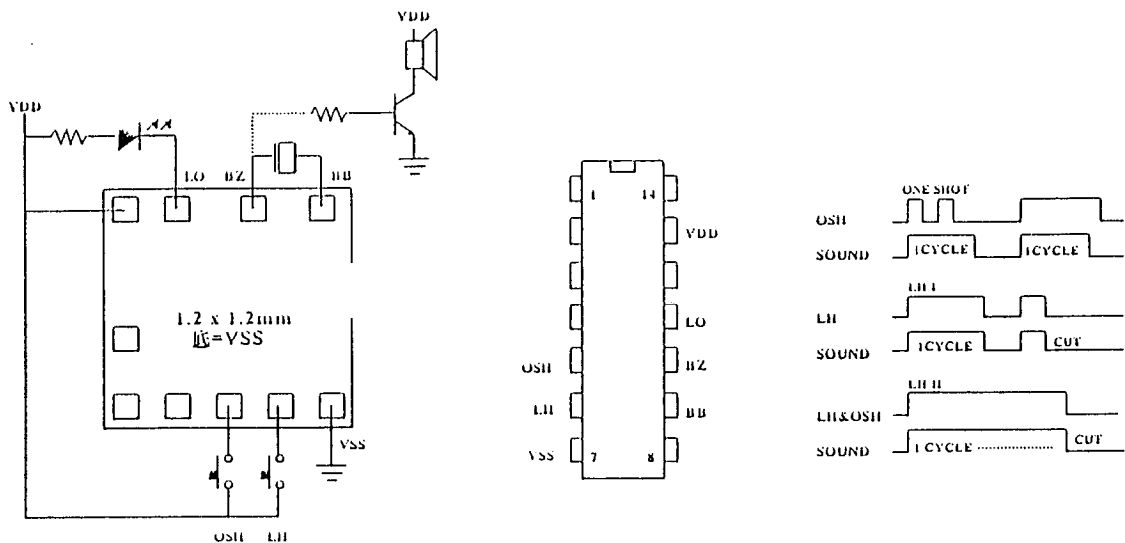

模拟语音各种叫声

BIR, CHICKEN, CRICKET CRY
FROG CRY, BI-BI CALL

鳥叫, 雞叫, 蟋蟀叫
青蛙叫, 嗶嗶扣

SOUND EFFECT

FEATURES 功能敘述

- Separate LED and BUZZER driver.
- MODE: ONE-SHOT
  LEVEL-HOLD 1
  LEVEL-HOLD 2 (Repeat)

Bird	鳥叫聲
Canary	金絲雀叫
Chicken 2 times	雞叫聲 2 聲
Chicken 1 time	雞叫聲 1 聲
Chicken 4 times	雞叫聲 4 聲
Cricket Cry	蟋蟀叫
Frog Cry	青蛙叫
Bi-Bi Call	嗶嗶扣

APPLICATION 產品應用

- Toys, Key chain, Door Bell.

ELECTRICAL CHARACTERISTICS 電氣規格

(@V_{DD}=3V unless otherwise specified)

Characteristics	Sym.	Min.	Typ.	Max.	Unit	REMARKS
工作電壓 Operating Voltage	V_{DD}	—	3	3.5	V	
工作電流 Operating Current	I_{OP}	—	0.1	0.5	mA	No load
靜態電流 Quiescent Current	I_{SB}	—	1	5	μA	
推動電流 BZ Driving Current	I_O	1	—	—	mA	@ V_{DS}=1V
推動電流 LO Driving Current	I_{OL}	6	—	—	mA	@ V_{DS}=1.2V
振盪頻率 Oscillator Frequency	F_{OSC}	—	100	—	KHz	± 30% TOL.
工作溫度 Operating Temperature	Temp.	0	25	60	°C	

APPLICATION DIAGRAM 參考電路圖

*All specs and applications shown above subject to change without prior notice.
(以上電路及規格僅供參考,本公司得逕行修正)