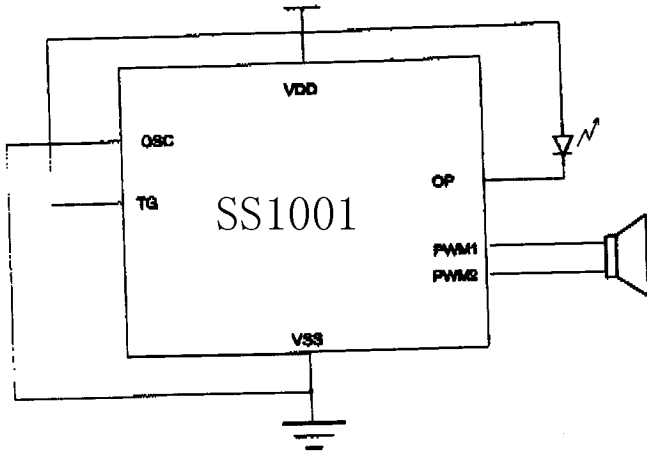

3. Internal option is edge mode, by pad option to Level mode.

4. Power on play (OSC bonding to VSS)

6.0 Bonding Diagram

画眉、夜莺叫

欢迎索取免费详细资料、设计选型指南和光盘、样品；产品繁多未能尽录，欢迎来电查询。

[中国传感器科技信息网：HTTP://WWW.SENSOR-IC.COM/](http://WWW.SENSOR-IC.COM/)