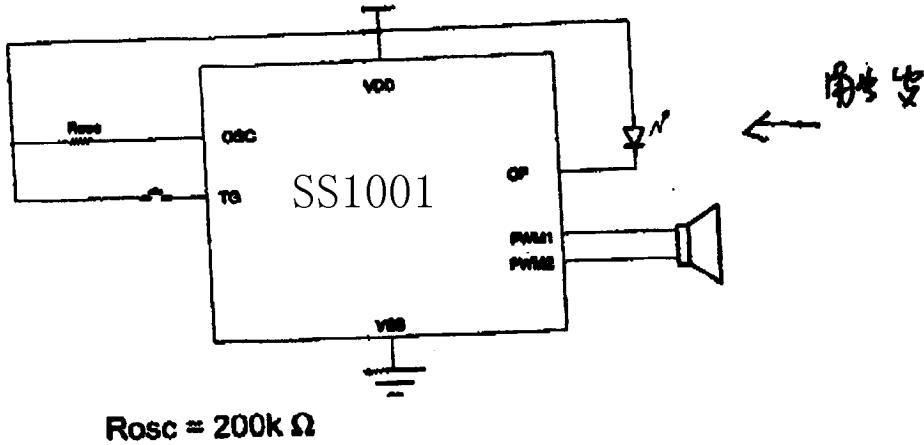

5.0 Application Circult 青蛙叫

1. External resister, Drive speaker, LED