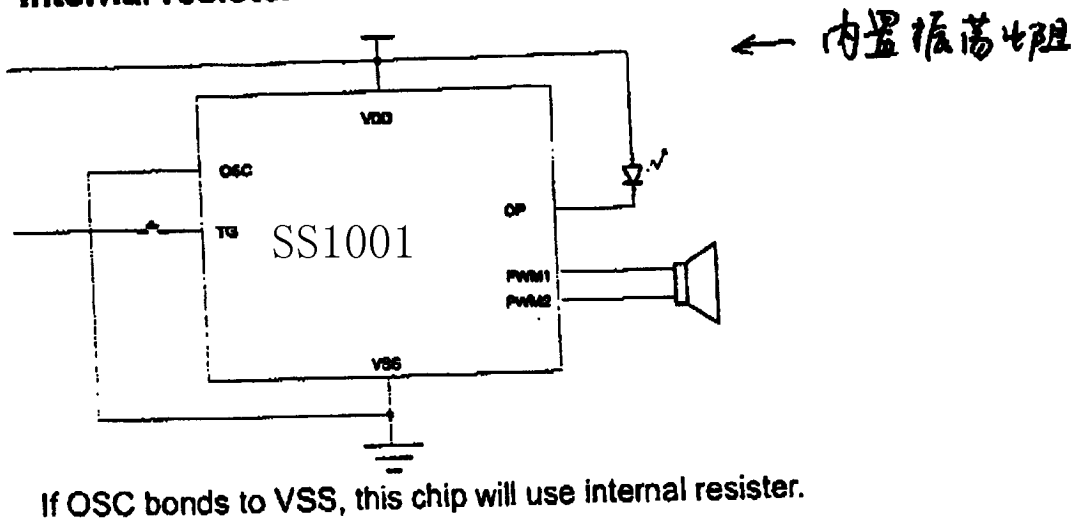

3. Internal option is edge mode, by pad option to Level mode.

4. Power on play (OSC bonding to VSS)

6.0 Bonding Diagram

画眉、夜莺叫

欢迎索取免费详细资料、设计选型指南和光盘、样品；产品繁多未能尽录，欢迎来电查询。

[中国传感器科技信息网：HTTP://WWW.SENSOR-IC.COM/](http://WWW.SENSOR-IC.COM/)